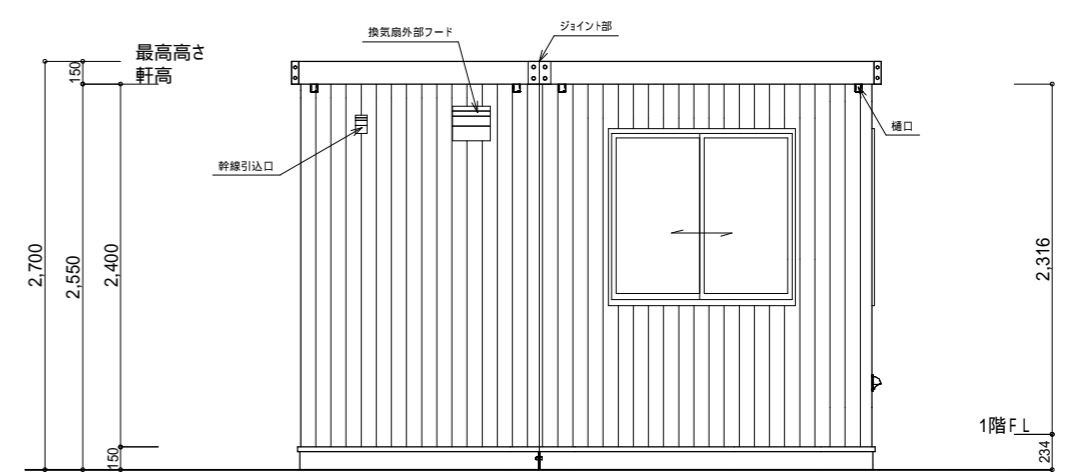

部屋名	面積	m ² (帖)
控室	24.27	(14.7)
合計	24.27	(14.7)

給水配管		排水配管	
メイン	20	メイン	75
立上り	13	流し台	40

<p>PRIMEMADE プライムメイド</p> <p>株式会社ワークスワークス ユニットハウス事業本部 〒100-0005 東京都千代田区丸の内3丁目1-1 国際ビル1F</p>	<p>物件名</p> <p>休憩所0026</p>
	<p>図面名</p> <p>平面図</p>
<p>埼玉工場 TEL0480-48-5911 address : contact@primemade.jp 〒340-0011 埼玉県幸手市北2-19-24</p>	<p>縮尺</p> <p>フリー</p>

A側 立面図 S:1/50

B側 立面図 S:1/50

C側 立面図 S:1/50

D側 立面図 S:1/50

PRIMEMADE | プライムメイド

株式会社ワークスワークス
 ユニットハウス事業本部
 〒100-0005
 東京都千代田区丸の内3丁目1-1 国際ビル1F

埼玉工場 TEL0480-48-5911
 address : contact@primemade.jp
 〒340-0011
 埼玉県幸手市北2-19-24

物件名

休憩所0026

図面名

立面図

縮尺 1/50