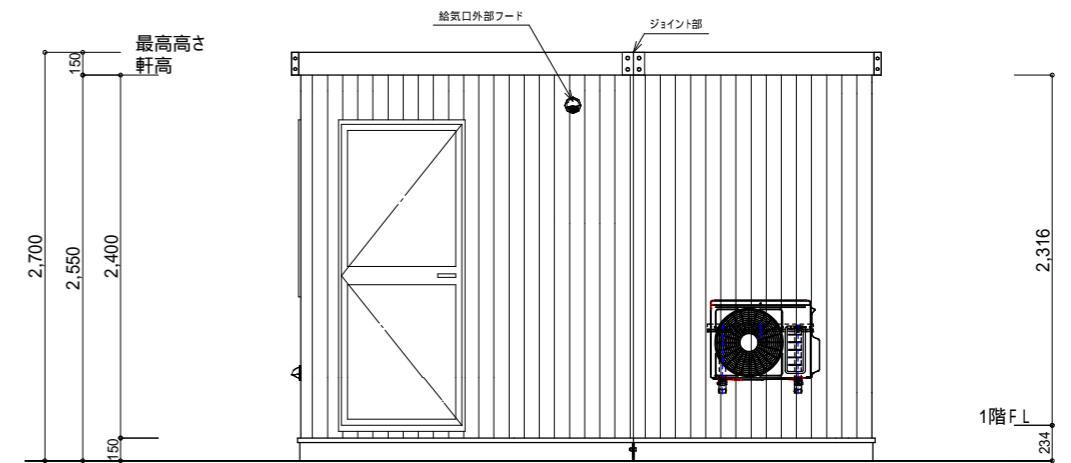

部屋名	面積	m ² (帖)
控室	24.27	(14.7)
合計	24.27	(14.7)

給水配管		排水配管	
メイン	20	メイン	75
立上り	13	流し台	40

<p>PRIMEMADE プライムメイド</p> <p>株式会社ワークスワークス ユニットハウス事業本部 〒100-0005 東京都千代田区丸の内3丁目1-1 国際ビル1F</p>	<p>物件名</p> <p>休憩所0026</p>
	<p>図面名</p> <p>平面図</p>
<p>埼玉工場 TEL0480-48-5911 address : contact@primemade.jp 〒340-0011 埼玉県幸手市北2-19-24</p>	<p>縮尺</p> <p>フリー</p>

A側 立面図 S:1/50

B側 立面図 S:1/50

C側 立面図 S:1/50

D側 立面図 S:1/50

PRIMEMADE | プライムメイド

株式会社ワークスワークス
 ユニットハウス事業本部
 〒100-0005
 東京都千代田区丸の内3丁目1-1 国際ビル1F

埼玉工場 TEL0480-48-5911
 address : contact@primemade.jp
 〒340-0011
 埼玉県幸手市北2-19-24

物件名

休憩所0026

図面名

立面図

縮尺 1/50