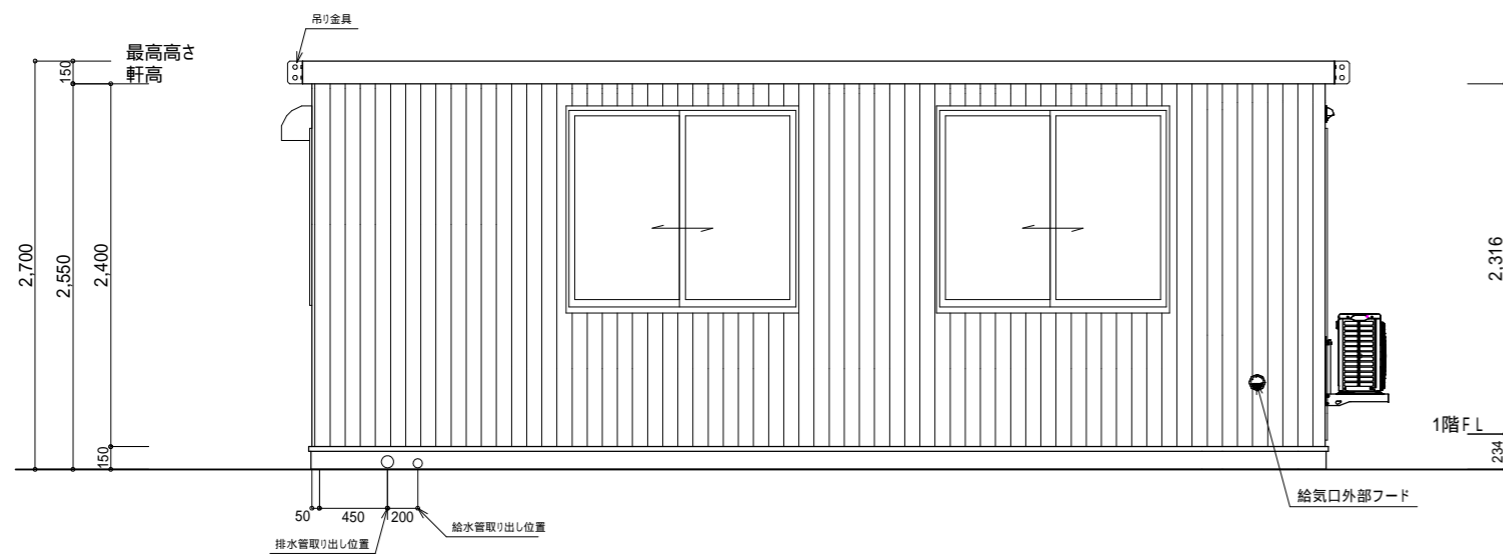

C側 立面図 S:1/50