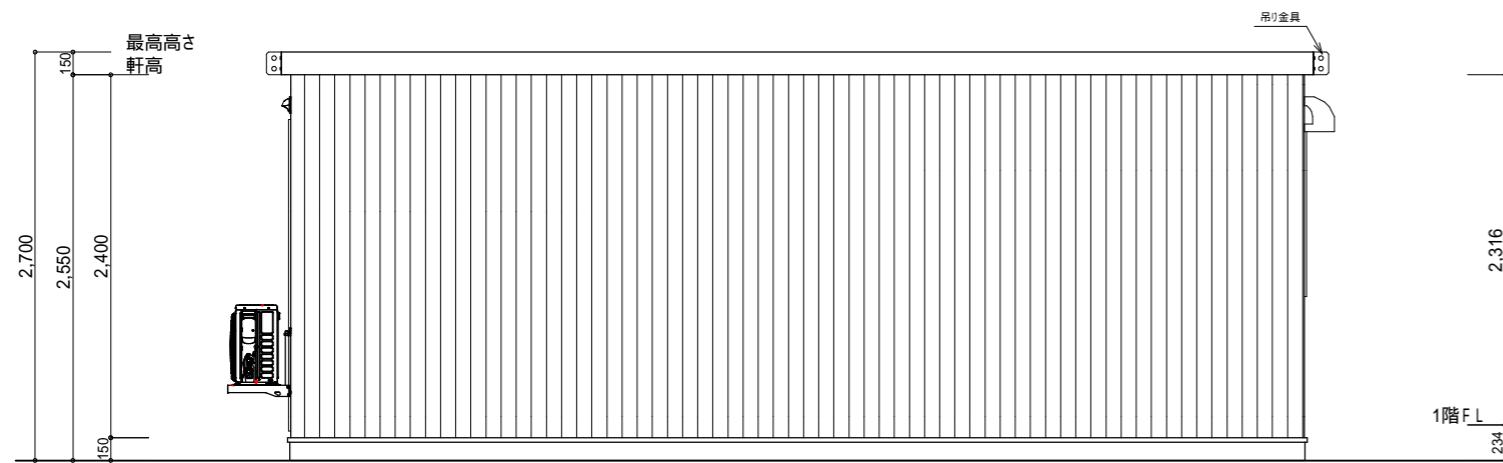

部屋名	面積	m ² (帖)
控室	24.27	(14.7)
合計	24.27	(14.7)

給水配管		排水配管	
メイン	20	メイン	75
立上り	13	流し台	40

<p>PRIMEMADE プライムメイド</p> <p>株式会社ワークスワークス ユニットハウス事業本部 〒100-0005 東京都千代田区丸の内3丁目1-1 国際ビル1F</p>	<p>物件名</p> <p>休憩所0026</p>
	<p>図面名</p> <p>平面図</p>
<p>埼玉工場 TEL0480-48-5911 address : contact@primemade.jp 〒340-0011 埼玉県幸手市北2-19-24</p>	<p>縮尺</p> <p>フリー</p>

A側 立面図 S:1/50

B側 立面図 S:1/50

C側 立面図 S:1/50

D側 立面図 S:1/50

PRIMEMADE | プライムメイド

株式会社ワークスワークス
 ユニットハウス事業本部
 〒100-0005
 東京都千代田区丸の内3丁目1-1 国際ビル1F

埼玉工場 TEL0480-48-5911
 address : contact@primemade.jp
 〒340-0011
 埼玉県幸手市北2-19-24

物件名

休憩所0026

図面名

立面図

縮尺 1/50